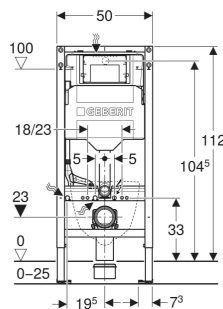

Élément Geberit Duofix pour WC suspendu, 112 cm, avec réservoir de chasse à encastrer Sigma 12 cm

CARACTÉRISTIQUES

- Série 2025
- Cadre autoportant statique, protégé contre la corrosion par un thermolaquage
- Cadre pour WC suspendus avec cotes de raccordement selon EN 33 et saillie jusqu'à 70 cm
- Avec plaquette coulissante pour fixation latérale au-dessus de l'élément sur des profilés en métal ou en bois ou sur des montants pour hauteur du local Geberit Duofix
- Position de fixation alternative pour fixations murales
- Plaquettes de pied mobiles, adaptées au montage dans les profilés en U UW 50 et UW 75
- Plaquettes de pied pouvant être montées sans outils dans les profilés Geberit Duofix, sans composants supplémentaires
- Pieds supports zingués, protégés contre la corrosion, antidérapants
- Coude d'évacuation à monter sans outillage dans différentes positions en profondeur, plage de réglage 45 mm
- Réservoir de chasse à encastrer Geberit Sigma 12 cm, 6/3 isolé contre la condensation
- Pour déclenchement frontal, adapté au rinçage à 1 volume, à 2 volumes et interrompable
- Réglage d'usine permettant un rinçage supplémentaire immédiat

CARACTÉRISTIQUES TECHNIQUES

| | |
|---|------------------|
| Pression hydrodynamique | 10–1000 kPa |
| Température de l'eau max. | 25 °C |
| Volume de rinçage, réglage d'usine | 6, 3 l |
| Grand volume de rinçage, plage de réglage | 4, 4.5, 6, 7.5 l |
| Petit volume de rinçage, plage de réglage | 2–4 l |
| Débit à 300 kPa / 3 bar | 0.16 l/s |
| Pression hydrodynamique minimale | 10 kPa |
| Débit calculé | 0.09 l/s |
| Matériau | Acier |
| Réglable en hauteur | Oui |

CONTENU DE LA LIVRAISON

- Arrivée d'eau R 1/2", compatible MasterFix et MeplaFix, avec robinet d'arrêt intégré et volant
- Protection gros œuvre pour ouverture de service
- Set de raccordement pour WC, ø 90 mm
- Coude de raccordement 90° en PE-HD, ø 90 mm
- Manchon de transition en PE-HD, ø 90 / 110 mm
- Matériel de fixation et de protection