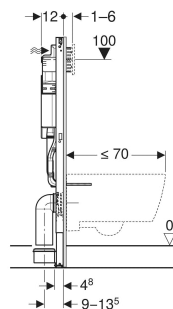

Élément Geberit Duofix pour WC suspendu, 112 cm, avec réservoir de chasse à encastrer Sigma 12 cm

CARACTÉRISTIQUES

- Série 2025
- Cadre autoportant statique, protégé contre la corrosion par un thermolaquage
- Cadre pour WC suspendus avec cotes de raccordement selon EN 33 et saillie jusqu'à 70 cm
- Avec plaquette coulissante pour fixation latérale au-dessus de l'élément sur des profilés en métal ou en bois ou sur des montants pour hauteur du local Geberit Duofix
- Position de fixation alternative pour fixations murales
- Plaquettes de pied mobiles, adaptées au montage dans les profilés en U UW 50 et UW 75
- Plaquettes de pied pouvant être montées sans outils dans les profilés Geberit Duofix, sans composants supplémentaires
- Pieds supports zingués, protégés contre la corrosion, antidérapants
- Coude d'évacuation à monter sans outillage dans différentes positions en profondeur, plage de réglage 45 mm
- Réservoir de chasse à encastrer Geberit Sigma 12 cm, 6/3 isolé contre la condensation
- Pour déclenchement frontal, adapté au rinçage à 1 volume, à 2 volumes et interrompable
- Réglage d'usine permettant un rinçage supplémentaire immédiat

CARACTÉRISTIQUES TECHNIQUES

| | |
|---|------------------|
| Pression hydrodynamique | 10–1000 kPa |
| Température de l'eau max. | 25 °C |
| Volume de rinçage, réglage d'usine | 6, 3 l |
| Grand volume de rinçage, plage de réglage | 4, 4.5, 6, 7.5 l |
| Petit volume de rinçage, plage de réglage | 2–4 l |
| Débit à 300 kPa / 3 bar | 0.16 l/s |
| Pression hydrodynamique minimale | 10 kPa |
| Débit calculé | 0.09 l/s |
| Matériau | Acier |
| Réglable en hauteur | Oui |

CONTENU DE LA LIVRAISON

- Arrivée d'eau R 1/2", compatible MasterFix et MeplaFix, avec robinet d'arrêt intégré et volant
- Protection gros œuvre pour ouverture de service
- Set de raccordement pour WC, ø 90 mm
- Coude de raccordement 90° en PE-HD, ø 90 mm
- Manchon de transition en PE-HD, ø 90 / 110 mm
- Matériel de fixation et de protection