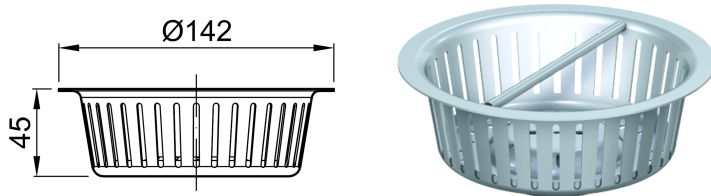

Herausnehmbarer Schmutzfang

Produktinformationen

Passend für

- Aufsatzstücke
 - 9579.80.89
 - 9579.91.89
 - 9579.80.22
 - 9579.91.22
 - 9579.80.27
 - 9579.91.27
 - 9579.80.30
 - 9579.91.30
 - 9579.80.99
- Kompaktabläufe

Beschreibung

- Aus Edelstahl, Werkstoff 1.4301
- Höhe: 45 mm