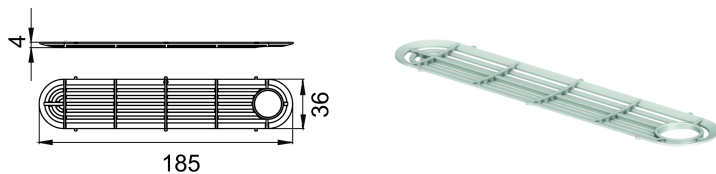

# Herausnehmbarer Schmutzfang

### Passend für

- ACO ShowerDrain S+
- Duschrinnenprofil

### Beschreibung

- ACO ShowerDrain S+ Haarsieb
- Aus Kunststoff
- Einfache Entnahme und Reinigung