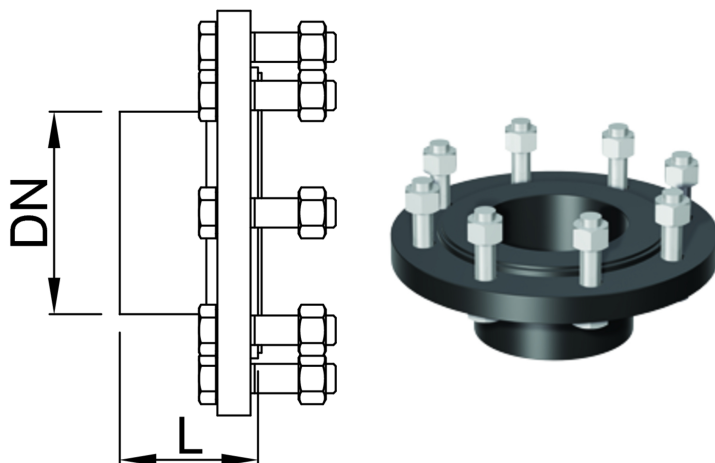

# Flanschsanschlussstück

### Passend für

- Absperrschieber DN 150
- 7604.00.12

### Beschreibung

- Aus Edelstahl, Werkstoff 1.4301
- Dichtung: NBR
- Zwei Stück erforderlich
- DN 150
- Baulänge (L): 75 mm