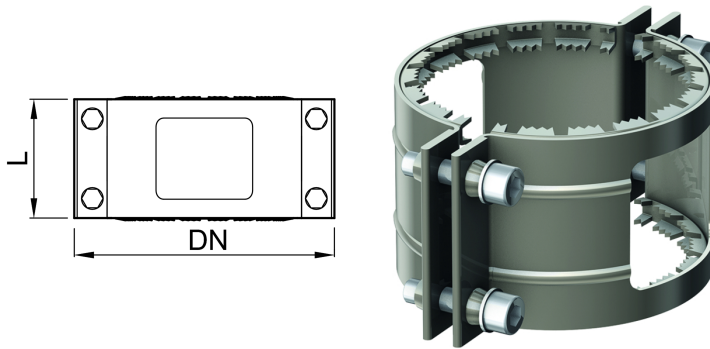

SM-X Kombi-Kralle

Produktinformationen

Passend für

- SM-X Rohr DN 50

Beschreibung

- Zugfeste Sicherungsschelle für SM-X Rapid-Verbinder an druckgefährdeten Leitungen
- L: 74 mm