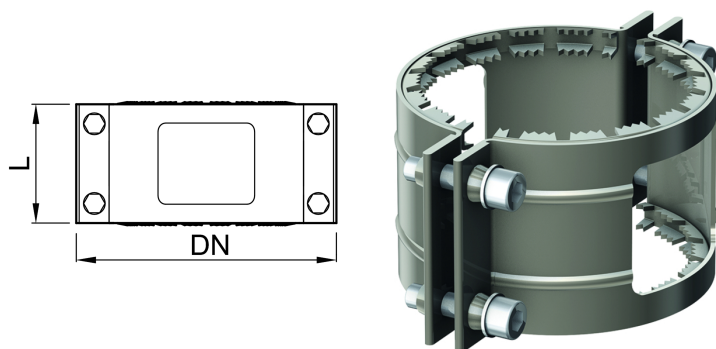

SM-X Kombi-Kralle

Produktinformationen

Passend für

- SM-X Rohr DN 200

Beschreibung

- Zugfeste Sicherungsschelle für SM-X Rapid-Verbinder an druckgefährdeten Leitungen
- L: 111 mm