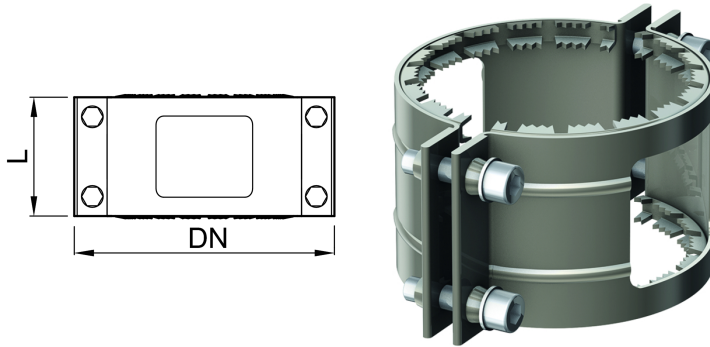

SM-X Kombi-Kralle

Produktinformationen

Passend für

- SM-X Rohr DN 100

Beschreibung

- Zugfeste Sicherungsschelle für SM-X Rapid-Verbinder an druckgefährdeten Leitungen
- L: 84 mm